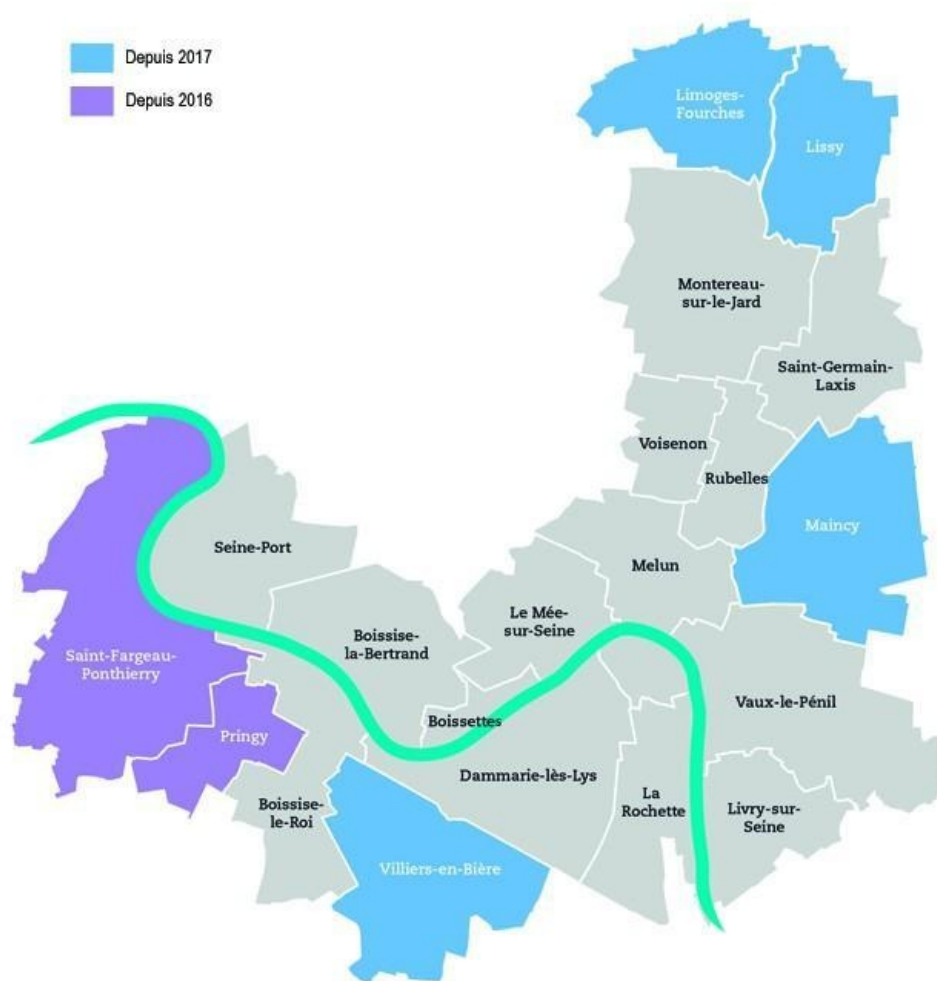

NOTRE VILLAGE

Communauté d'agglomération

Carte de la Communauté d'Agglomération Melun Val de Seine

Créée le 1er janvier 2002, la [Communauté d'Agglomération Melun Val de Seine](#) [↗](#) réunit 20 communes, pour 125 000 habitants :

- Boissettes
- Boissise la Bertrand
- Boissise le Roi
- Dammarie les Lys
- La Rochette
- Le Mée sur Seine
- Limoges-Fourches
- Lissy
- Livry sur Seine
- Maincy
- Melun
- Montereau sur le Jard
- Pringy
- Rubelles
- Saint-Fargeau-Ponthierry
- Saint Germain Laxis
- Seine Port
- Vaux le Pénil
- Villiers-en-Bière
- Voisenon